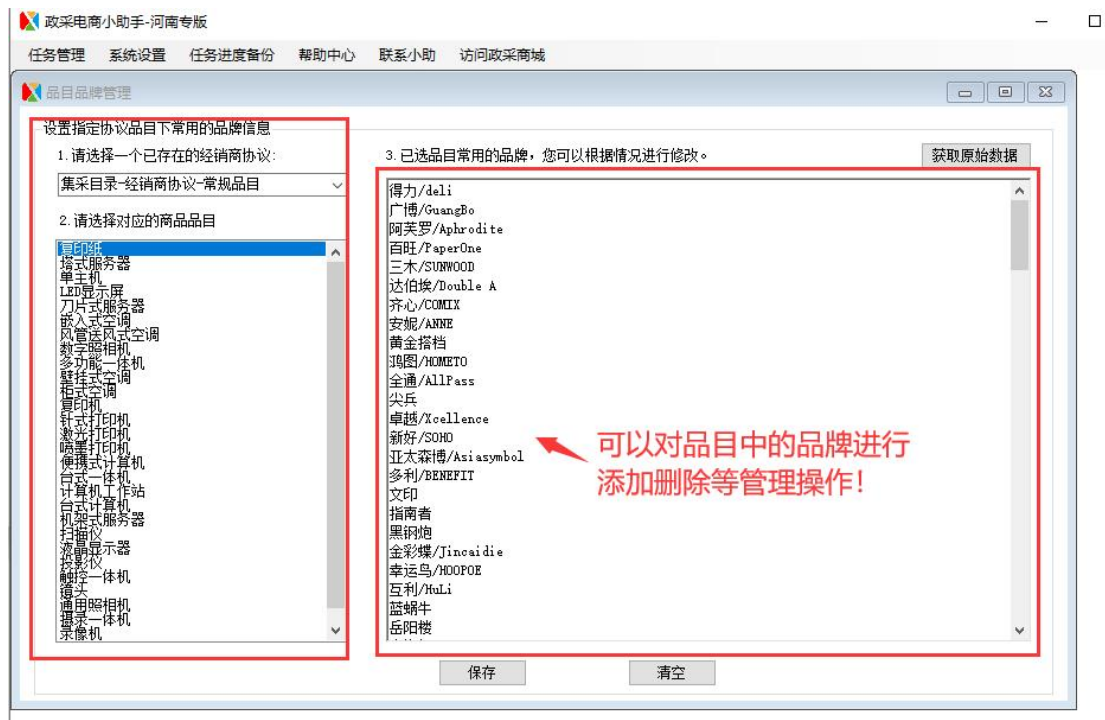

左侧第一个是选择需要处理的协议（协议必须已经审核通过或者存在的协议）。