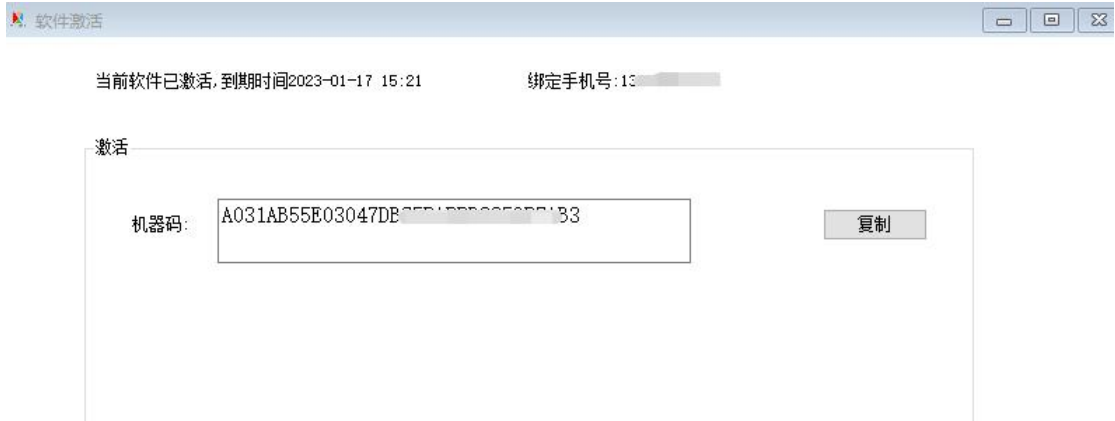

如需要长期使用，联系政采电商小助手业务人员详谈即可。

政采电商小助手软件激活后绑定本机电脑使用，不限制商城账号使用。

政采电商小助手获取商城授权操作

政采电商小助手获取商城授权，我们需要点击**更新身份票据**按钮，**身份票据更新即可使用软件，如果使用时间过长，需要再次更新身份票据，软件会有相应提示！**

在软件的协议品牌自动添加、商品自动添加、商品自动上架栏目中，都有对应的**更新身份票据**按钮，**更新身份票据**是为了获取政采商城的授权操作，如下图