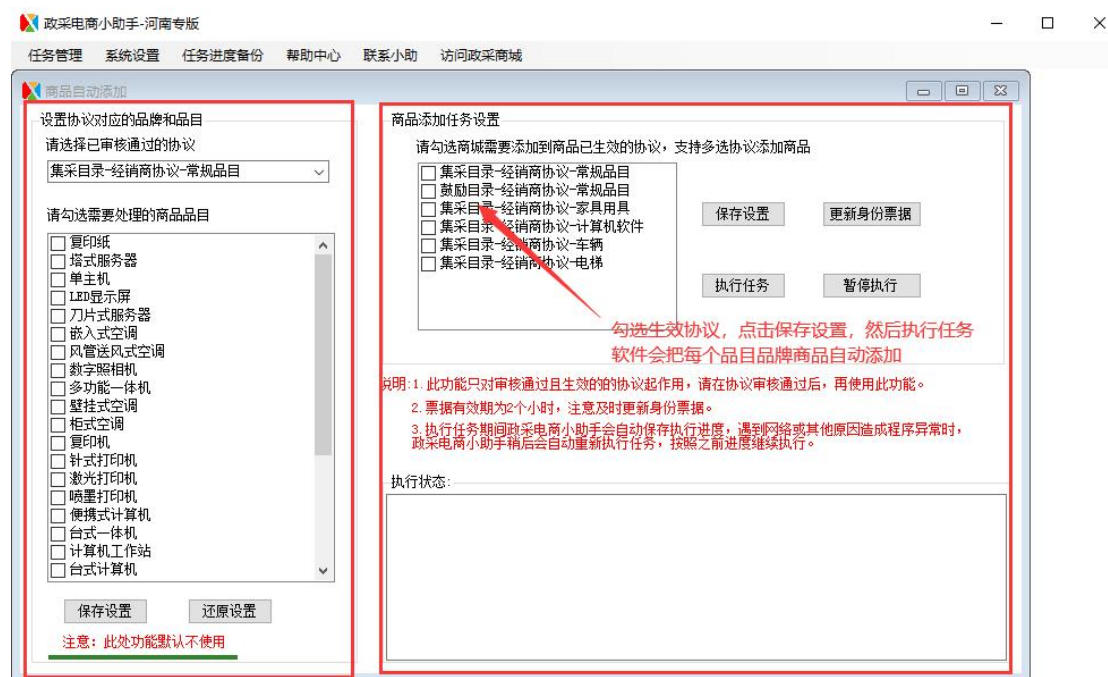

第二个是商城中的协议品目，我们已经和商城实时品目同步。

第三个是商品品目对应需要编辑的品牌，我们默认已经内置了商城品目对应的相关商品品牌，

您也可以把自己需要品牌进行编辑，默认品牌较多，可以删除自己不卖的品牌。（注意：多个品牌记得每次添加一个记得换行）。

填写完成后点击保存按钮即可保存相关设置。

政采电商小助手自动添加商品

我们点击政采电商小助手菜单栏**任务管理**中的**商品自动添加**，进入软件界面如下图

注意：左侧功能默认情况不用，如需添加指定商品品目的品牌商品时候才使用。

勾选商品品目后保存设置，勾选右侧的对应协议，保存设置，点击执行任务后软件处理指定的协议下指定的品牌和商品品目中商品的添加。

注意：我们默认使用是右侧的功能，软件右侧功能是我们自动添加商城商品使用，选择需要处理已经生效的协议后点击**保存设置**，然后点击**执行任务**按钮软件自动添加商品。