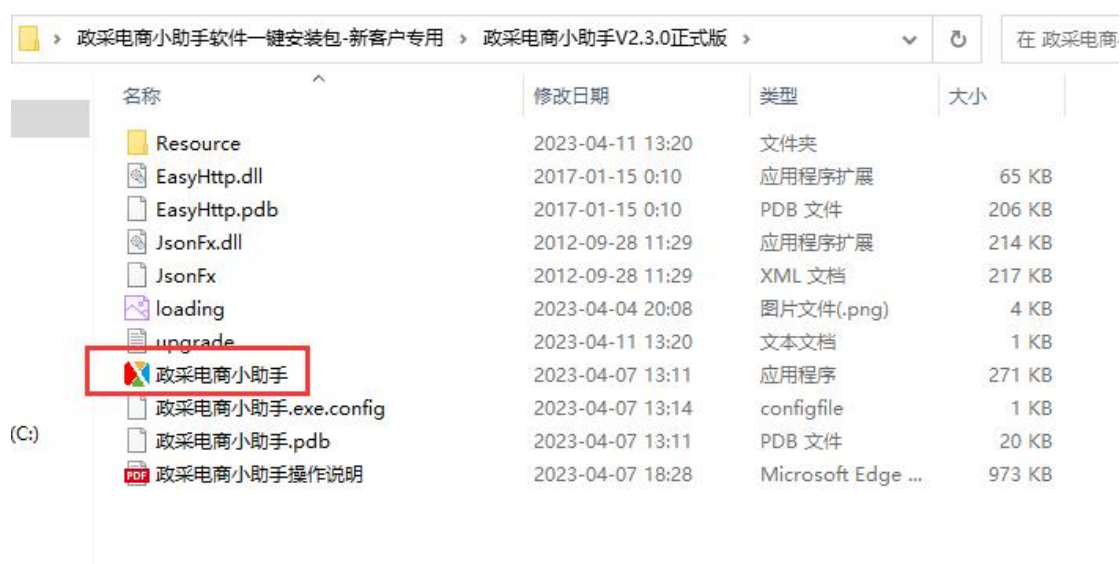

## 政采电商小助手电脑环境配置

软件名称：政采电商小助手-河南专版

软件语言：简体中文

软件类型：国产软件

运行环境：Windwos7 SP1 及其以上版本

其他说明：Microsoft.NET Framework 4.6.1 环境支持

下载电脑解压后我们双击打开政采电商小助手，如下图

打开软件界面，如下图