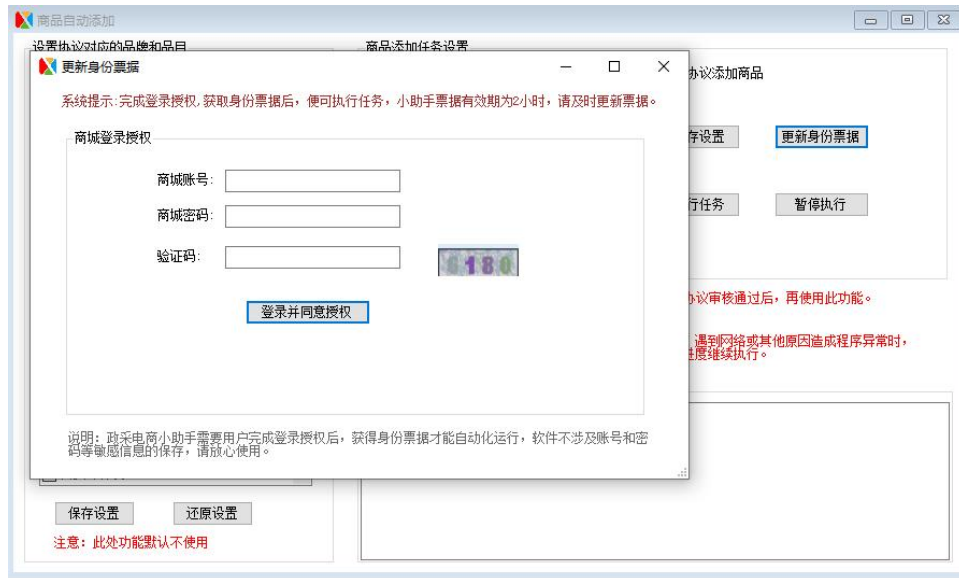

## 政采电商小助手软件注册激活

我们点击菜单栏中的帮助，软件注册，填写下手机号码，如下图

填写完毕后，点击开始试用，试用为两天时间，试用期没有任何功能限制，如下图

如需要长期使用，联系政采电商小助手业务人员详谈即可。

政采电商小助手软件激活后绑定本机电脑使用，不限制商城账号使用。

## 政采电商小助手获取商城授权操作

政采电商小助手获取商城授权，我们需要点击**更新身份票据**按钮，**身份票据更新即可使用软件，如果使用时间过长，需要再次更新身份票据，软件会有相应提示！**

在软件的协议品牌自动添加、商品自动添加、商品自动上架栏目中，都有对应的**更新身份票据**按钮，**更新身份票据**是为了获取政采商城的授权操作，如下图

在打开的界面中，我们输入账号、密码和验证码，然后点击确定。如下图